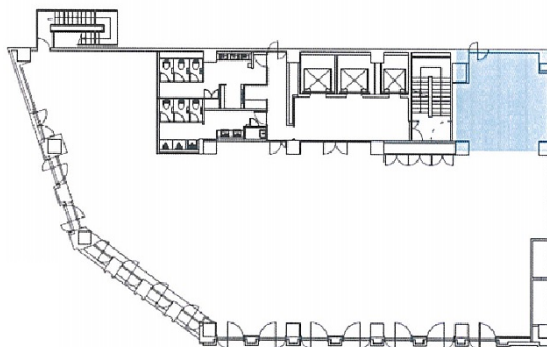

KDX飯田橋スクエア 5階140.64坪

東京都新宿区新小川町4-1

物件MAP

賃貸条件	
坪数	140.64坪
階数	5階
入居可能日	

ビル情報	
所在地	東京都新宿区新小川町4-1
最寄り駅	JR中央・総武線 飯田橋駅 徒歩5分 東京メトロ南北線 飯田橋駅 徒歩5分 東京メトロ東西線 飯田橋駅 徒歩5分 都営大江戸線 飯田橋駅 徒歩5分 東京メトロ有楽町線 飯田橋駅 徒歩5分
エリア	四谷・市ヶ谷・飯田橋エリア
竣工	1994年1月
耐震	新耐震基準
階数	地上8階 地下1階
用途	事務所
構造	SRC造

設備情報	
エレベーター	3基
空調	個別空調
OAフロア	OAフロア
基準階天井高	3,000mm
光ファイバー	有り
トイレ	男女別・室外
セキュリティ	有り
駐車場	有り