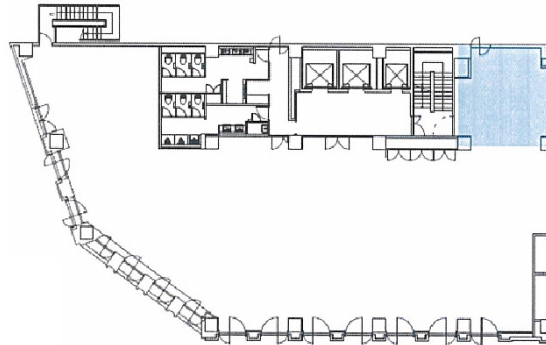

KDX飯田橋スクエア 5階140.64坪

東京都新宿区新小川町4-1

物件MAP

賃貸条件	
坪数	140.64坪
階数	5階
入居可能日	
ビル情報	
所在地	東京都新宿区新小川町4-1
最寄り駅	JR中央・総武線 飯田橋駅 徒歩5分 東京メトロ南北線 飯田橋駅 徒歩5分 東京メトロ東西線 飯田橋駅 徒歩5分 都営大江戸線 飯田橋駅 徒歩5分 東京メトロ有楽町線 飯田橋駅 徒歩5分
エリア	四谷・市ヶ谷・飯田橋エリア
竣工	1994年1月
耐震	新耐震基準
階数	地上8階 地下1階
用途	事務所
構造	SRC造
設備情報	
エレベーター	3基
空調	個別空調
OAフロア	OAフロア
基準階天井高	3,000mm
光ファイバー	有り
トイレ	男女別・室外
セキュリティ	有り
駐車場	有り

事務所移転の簡単検索サイト

Quick Service

クイックサービス

KDX飯田橋スクエア 5階140.64坪 東京都新宿区新小川町4-1

四谷・市ヶ谷・飯田橋エリア (ビルID: 0037293) の賃貸オフィス

貸事務所・レンタルオフィス・オフィス移転なら**QuickService**

物件詳細はこちらから

 **0120-55-2620**