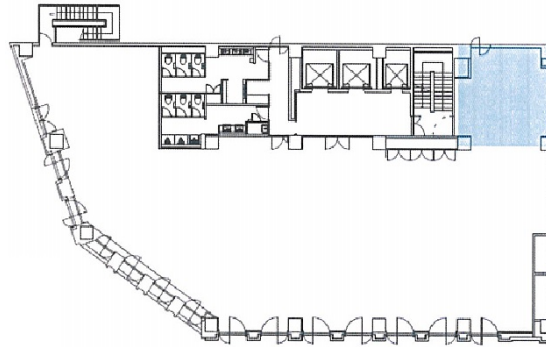

KDX飯田橋スクエア 4階140.64坪

東京都新宿区新小川町4-1

物件MAP

賃貸条件	
坪数	140.64坪
階数	4階
入居可能日	
ビル情報	
所在地	東京都新宿区新小川町4-1
最寄り駅	JR中央・総武線 飯田橋駅 徒歩5分 東京メトロ南北線 飯田橋駅 徒歩5分 東京メトロ東西線 飯田橋駅 徒歩5分 都営大江戸線 飯田橋駅 徒歩5分 東京メトロ有楽町線 飯田橋駅 徒歩5分
エリア	四谷・市ヶ谷・飯田橋エリア
竣工	1994年1月
耐震	新耐震基準
階数	地上8階 地下1階
用途	事務所
構造	SRC造
設備情報	
エレベーター	3基
空調	個別空調
OAフロア	OAフロア
基準階天井高	3,000mm
光ファイバー	有り
トイレ	男女別・室外
セキュリティ	有り
駐車場	有り