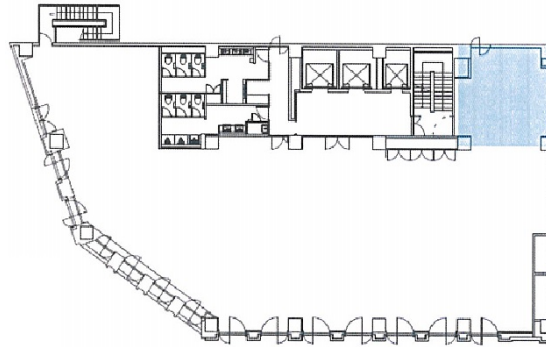

KDX飯田橋スクエア 4階140.64坪

東京都新宿区新小川町4-1

物件MAP

| 賃貸条件 | |
|--------|---|
| 坪数 | 140.64坪 |
| 階数 | 4階 |
| 入居可能日 | |
| ビル情報 | |
| 所在地 | 東京都新宿区新小川町4-1 |
| 最寄り駅 | JR中央・総武線 飯田橋駅 徒歩5分 東京メトロ南北線 飯田橋駅 徒歩5分 東京メトロ東西線 飯田橋駅 徒歩5分 都営大江戸線 飯田橋駅 徒歩5分 東京メトロ有楽町線 飯田橋駅 徒歩5分 |
| エリア | 四谷・市ヶ谷・飯田橋エリア |
| 竣工 | 1994年1月 |
| 耐震 | 新耐震基準 |
| 階数 | 地上8階 地下1階 |
| 用途 | 事務所 |
| 構造 | SRC造 |
| 設備情報 | |
| エレベーター | 3基 |
| 空調 | 個別空調 |
| OAフロア | OAフロア |
| 基準階天井高 | 3,000mm |
| 光ファイバー | 有り |
| トイレ | 男女別・室外 |
| セキュリティ | 有り |
| 駐車場 | 有り |

事務所移転の簡単検索サイト

Quick Service

クイックサービス

KDX飯田橋スクエア 4階140.64坪 東京都新宿区新小川町4-1

四谷・市ヶ谷・飯田橋エリア (ビルID: 0037293) の賃貸オフィス

貸事務所・レンタルオフィス・オフィス移転なら**QuickService**

物件詳細はこちらから

 **0120-55-2620**