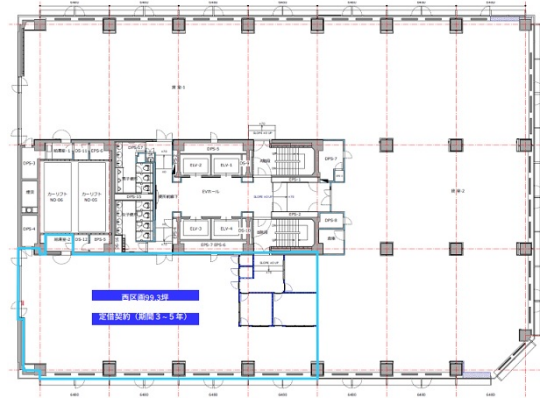

WORK VILLA MITOSHIRO 7階99.3坪

東京都千代田区神田美土代町1

物件MAP

賃貸条件	
月額賃料	相談
坪数	99.3坪
坪単価	相談
共益費	賃料に含む
礼金	無し
敷金（保証金）	6ヶ月
階数	7階（西-halfセットアップ）
入居可能日	即日

ビル情報	
所在地	東京都千代田区神田美土代町1
最寄り駅	都営新宿線 小川町駅 徒歩2分 東京メトロ丸ノ内線 淡路町駅 徒歩5分 JR山手線 神田駅 徒歩8分
エリア	神田・小川町エリア
竣工	1966年6月
耐震	新耐震基準相当
階数	地上9階 地下3階
用途	事務所
構造	SRC造

設備情報	
エレベーター	4基
空調	個別空調
OAフロア	
基準階天井高	2,500mm
光ファイバー	有り
トイレ	男女別・室外
セキュリティ	有り
駐車場	有り