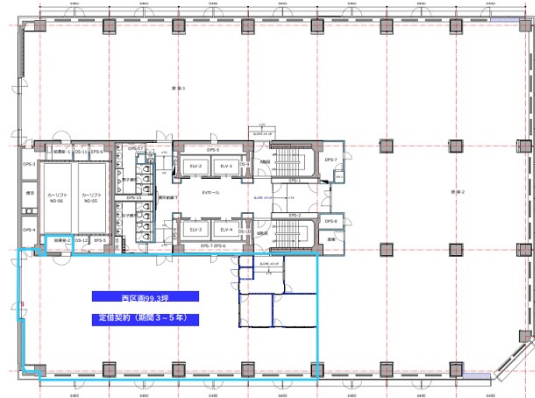

# WORK VILLA MITOSHIRO 7階99.3坪

東京都千代田区神田美土代町1

## 物件MAP

賃貸条件	
月額賃料	相談
坪数	99.3坪
坪単価	相談
共益費	賃料に含む
礼金	無し
敷金（保証金）	6ヶ月
階数	7階（西-halfセットアップ）
入居可能日	即日

ビル情報	
所在地	東京都千代田区神田美土代町1
最寄り駅	都営新宿線 小川町駅 徒歩2分 東京メトロ丸ノ内線 淡路町駅 徒歩5分 JR山手線 神田駅 徒歩8分
エリア	神田・小川町エリア
竣工	1966年6月
耐震	新耐震基準相当
階数	地上9階 地下3階
用途	事務所
構造	SRC造

設備情報	
エレベーター	4基
空調	個別空調
OAフロア	
基準階天井高	2,500mm
光ファイバー	有り
トイレ	男女別・室外
セキュリティ	有り
駐車場	有り

事務所移転の簡単検索サイト **WORK VILLA MITOSHIRO 7階99.3坪** 東京都千代田区神田美土代町1

神田・小川町エリア（ビルID：0037288）の賃貸オフィス

貸事務所・レンタルオフィス・オフィス移転なら**QuickService**