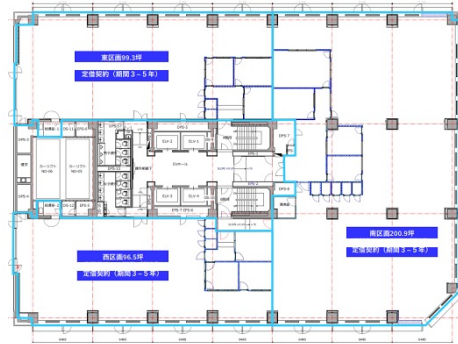

WORK VILLA MITOSHIRO 5階200.9坪

東京都千代田区神田美土代町1

物件MAP

賃貸条件	
月額賃料	相談
坪数	200.9坪
坪単価	相談
共益費	賃料に含む
礼金	無し
敷金(保証金)	6ヶ月
階数	5階 (③南ハーフセット)
入居可能日	即日
ビル情報	
所在地	東京都千代田区神田美土代町1
最寄り駅	都営新宿線 小川町駅 徒歩2分 東京メトロ丸ノ内線 淡路町駅 徒歩5分 JR山手線 神田駅 徒歩8分
エリア	神田・小川町エリア
竣工	1966年6月
耐震	新耐震基準相当
階数	地上9階 地下3階
用途	事務所
構造	SRC造
設備情報	
エレベーター	4基
空調	個別空調
OAフロア	
基準階天井高	2,500mm
光ファイバー	有り
トイレ	男女別・室外
セキュリティ	有り
駐車場	有り