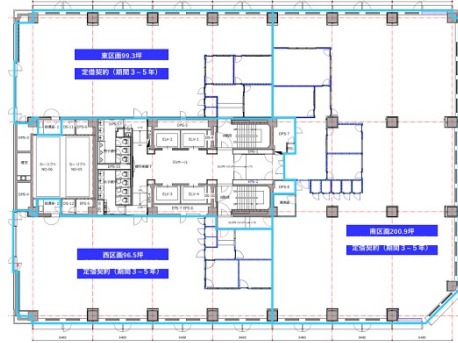

# WORK VILLA MITOSHIRO 5階99.3坪

東京都千代田区神田美土代町1

## 物件MAP

賃貸条件	
月額賃料	相談
坪数	99.3坪
坪単価	相談
共益費	賃料に含む
礼金	無し
敷金（保証金）	6ヶ月
階数	5階（①東-halfセット）
入居可能日	即日

ビル情報	
所在地	東京都千代田区神田美土代町1
最寄り駅	都営新宿線 小川町駅 徒歩2分 東京メトロ丸ノ内線 淡路町駅 徒歩5分 JR山手線 神田駅 徒歩8分
エリア	神田・小川町エリア
竣工	1966年6月
耐震	新耐震基準相当
階数	地上9階 地下3階
用途	事務所
構造	SRC造

設備情報	
エレベーター	4基
空調	個別空調
OAフロア	
基準階天井高	2,500mm
光ファイバー	有り
トイレ	男女別・室外
セキュリティ	有り
駐車場	有り