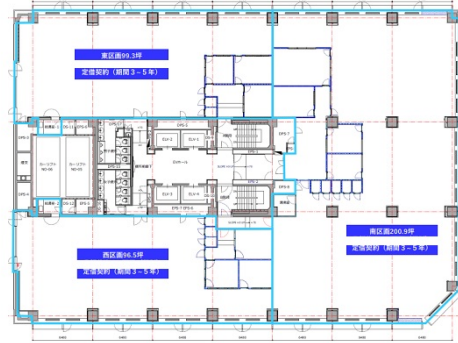

# WORK VILLA MITOSHIRO 5階99.3坪

東京都千代田区神田美土代町1

## 物件MAP

賃貸条件	
月額賃料	相談
坪数	99.3坪
坪単価	相談
共益費	賃料に含む
礼金	無し
敷金（保証金）	6ヶ月
階数	5階（①東ハーフセット）
入居可能日	即日

ビル情報	
所在地	東京都千代田区神田美土代町1
最寄り駅	都営新宿線 小川町駅 徒歩2分 東京メトロ丸ノ内線 淡路町駅 徒歩5分 JR山手線 神田駅 徒歩8分
エリア	神田・小川町エリア
竣工	1966年6月
耐震	新耐震基準相当
階数	地上9階 地下3階
用途	事務所
構造	SRC造

設備情報	
エレベーター	4基
空調	個別空調
OAフロア	
基準階天井高	2,500mm
光ファイバー	有り
トイレ	男女別・室外
セキュリティ	有り
駐車場	有り

**WORK VILLA MITOSHIRO 5階99.3坪** 東京都千代田区神田美土代町1

神田・小川町エリア（ビルID：0037288）の賃貸オフィス

貸事務所・レンタルオフィス・オフィス移転なら**QuickService**

物件詳細はこちらから