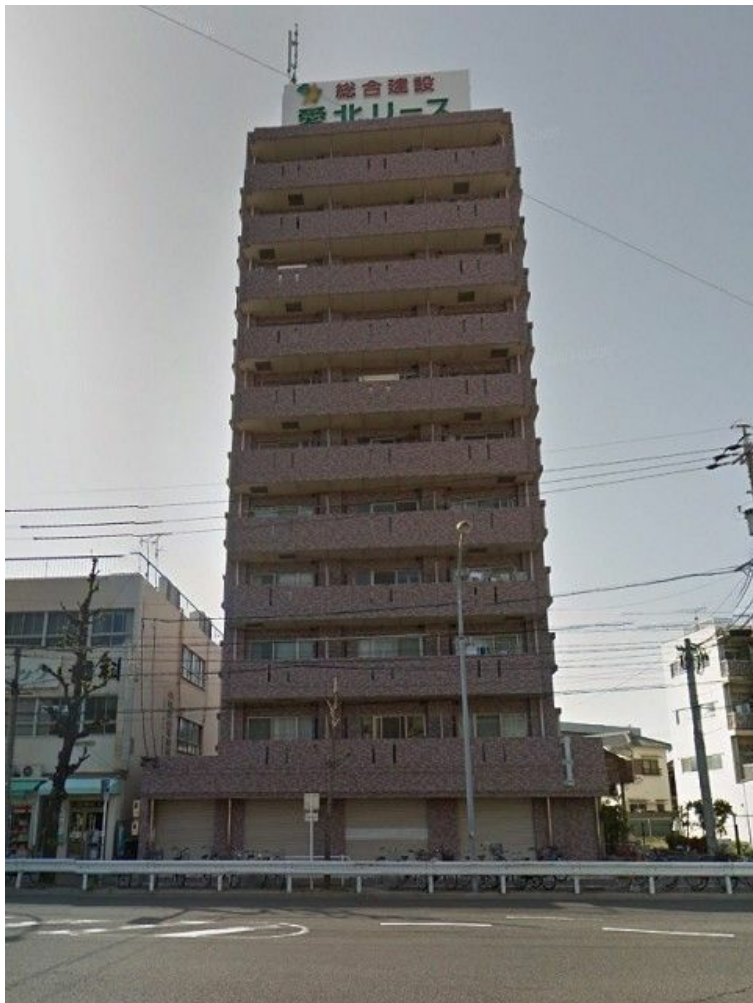

マーベラス栄生 1階48.4坪

愛知県名古屋市中村区栄生町8-12

物件MAP

賃貸条件	
坪数	48.4坪
階数	1階
入居可能日	
ビル情報	
所在地	愛知県名古屋市中村区栄生町8-12
最寄り駅	名鉄犬山線 栄生駅 徒歩3分
エリア	西区エリア
竣工	2004年3月
耐震	新耐震基準
階数	地上11階
用途	事務所/店舗
構造	RC造
設備情報	
エレベーター	1基
空調	無し
OAフロア	タイルカーペット
基準階天井高	
光ファイバー	調査中
トイレ	男女共用・室内
セキュリティ	無し
駐車場	有り

事務所移転の簡単検索サイト

マーベラス栄生 1階48.4坪 愛知県名古屋市中村区栄生町8-12

西区エリア (ビルID: 0037276) の賃貸オフィス

クイックサービス

貸事務所・レンタルオフィス・オフィス移転ならQuickService

物件詳細はこちらから

 0120-55-2620

【受付時間】平日9:30~18:30