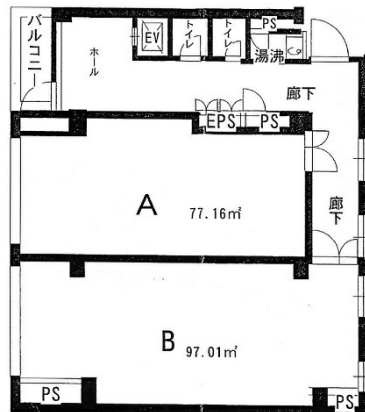

第2京谷ビル 5階29.34坪

広島県広島市東区光町2-7-17

物件MAP

賃貸条件	
坪数	29.34坪
階数	5階 (B)
入居可能日	

ビル情報	
所在地	広島県広島市東区光町2-7-17
最寄り駅	JR山陽本線 広島駅 徒歩5分 広電1系統(宇品線) 広島駅 徒歩5分 広電2系統(宮島線) 広島駅 徒歩5分 広電5系統(比治山線) 広島駅 徒歩5分 広電6系統(江波線) 広島駅 徒歩5分
エリア	広島市東区エリア
竣工	1992年4月
耐震	新耐震基準
階数	地上7階
用途	事務所
構造	RC造

設備情報	
エレベーター	1基
空調	個別空調
OAフロア	タイルカーペット
基準階天井高	
光ファイバー	有り
トイレ	男女別・室外
セキュリティ	有り
駐車場	有り

事務所移転の簡単検索サイト

Quick Service

クイックサービス

第2京谷ビル 5階29.34坪 広島県広島市東区光町2-7-17

広島市東区エリア (ビルID: 0037258) の賃貸オフィス

貸事務所・レンタルオフィス・オフィス移転なら**QuickService**