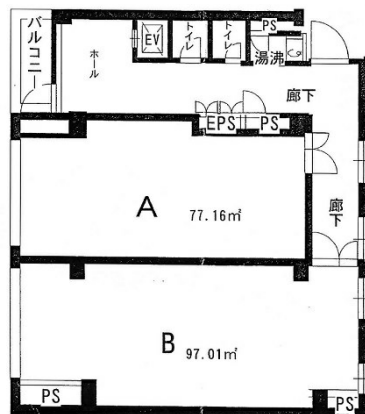

第2京谷ビル 5階23.34坪

広島県広島市東区光町2-7-17

物件MAP

賃貸条件	
坪数	23.34坪
階数	5階 (A)
入居可能日	

ビル情報	
所在地	広島県広島市東区光町2-7-17
最寄り駅	JR山陽本線 広島駅 徒歩5分 広電1系統(宇品線) 広島駅 徒歩5分 広電2系統(宮島線) 広島駅 徒歩5分 広電5系統(比治山線) 広島駅 徒歩5分 広電6系統(江波線) 広島駅 徒歩5分
エリア	広島市東区エリア
竣工	1992年4月
耐震	新耐震基準
階数	地上7階
用途	事務所
構造	RC造

設備情報	
エレベーター	1基
空調	個別空調
OAフロア	タイルカーペット
基準階天井高	
光ファイバー	有り
トイレ	男女別・室外
セキュリティ	有り
駐車場	有り

事務所移転の簡単検索サイト

Quick Service

クイックサービス

第2京谷ビル 5階23.34坪 広島県広島市東区光町2-7-17

広島市東区エリア (ビルID: 0037258) の賃貸オフィス

貸事務所・レンタルオフィス・オフィス移転ならQuickService