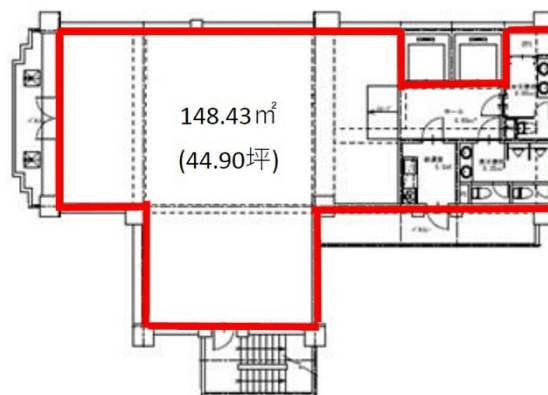

# ニューガイアビルディングはかた駅前通りNo. 60 7階44.9坪

福岡県福岡市博多区祇園町6-26

## 物件MAP

賃貸条件	
坪数	44.9坪
階数	7階
入居可能日	

ビル情報	
所在地	福岡県福岡市博多区祇園町6-26
最寄り駅	福岡市営地下鉄七隈線 櫛田神社前駅 徒歩1分 福岡市営地下鉄空港線 祇園駅 徒歩7分 福岡市営地下鉄空港線 博多駅 徒歩9分 JR鹿児島本線 博多駅 徒歩9分 福岡市営地下鉄空港線 中洲川端駅 徒歩9分
エリア	博多駅前エリア
竣工	2009年6月
耐震	新耐震基準
階数	地上9階
用途	事務所
構造	RC造