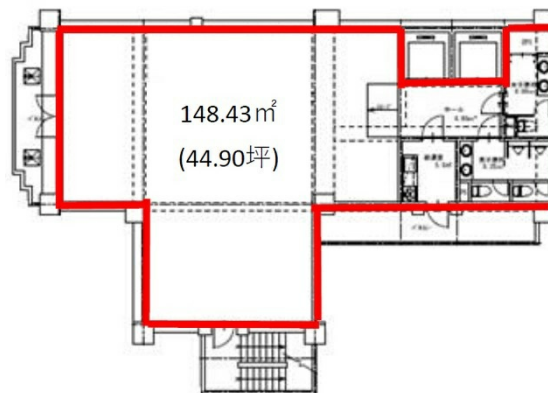

ニューガイアビルディングはかた駅前通りNo. 60 6階44.9坪

福岡県福岡市博多区祇園町6-26

物件MAP

賃貸条件	
坪数	44.9坪
階数	6階 (★ 601)
入居可能日	

ビル情報	
所在地	福岡県福岡市博多区祇園町6-26
最寄り駅	福岡市営地下鉄七隈線 櫛田神社前駅 徒歩1分 福岡市営地下鉄空港線 祇園駅 徒歩7分 福岡市営地下鉄空港線 博多駅 徒歩9分 JR鹿児島本線 博多駅 徒歩9分 福岡市営地下鉄空港線 中洲川端駅 徒歩9分
エリア	博多駅前エリア
竣工	2009年6月
耐震	新耐震基準
階数	地上9階
用途	事務所
構造	RC造