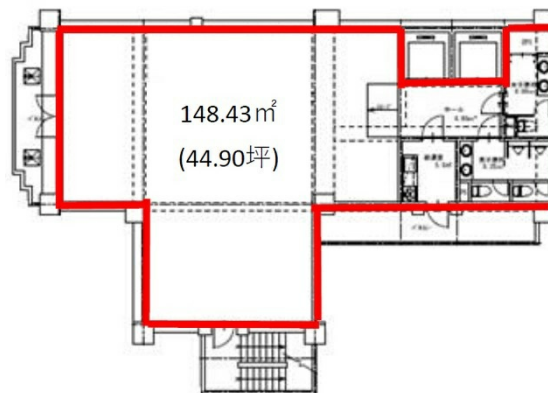

ニューガイアビルディングはかた駅前通りNo. 60 5階44.9坪

福岡県福岡市博多区祇園町6-26

物件MAP

賃貸条件	
坪数	44.9坪
階数	5階 (★ 501)
入居可能日	

ビル情報	
所在地	福岡県福岡市博多区祇園町6-26
最寄り駅	福岡市営地下鉄七隈線 櫛田神社前駅 徒歩1分 福岡市営地下鉄空港線 祇園駅 徒歩7分 福岡市営地下鉄空港線 博多駅 徒歩9分 JR鹿児島本線 博多駅 徒歩9分 福岡市営地下鉄空港線 中洲川端駅 徒歩9分
エリア	博多駅前エリア
竣工	2009年6月
耐震	新耐震基準
階数	地上9階
用途	事務所
構造	RC造