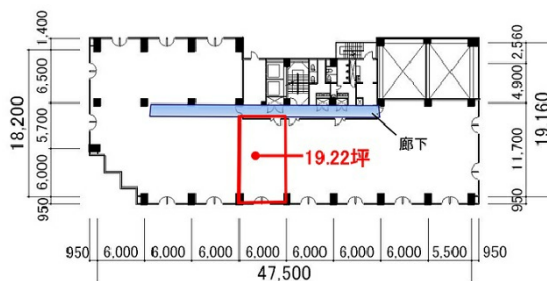

井門水戸ビル 3階19.25坪

茨城県水戸市城南2-1-20

物件MAP

賃貸条件	
月額賃料	相談
坪数	19.25坪
坪単価	相談
共益費	賃料に含む
礼金	無し
敷金（保証金）	12ヶ月
階数	3階
入居可能日	即日

ビル情報	
所在地	茨城県水戸市城南2-1-20
最寄り駅	JR常磐線 水戸駅 徒歩3分
エリア	茨城
竣工	1990年12月
耐震	新耐震基準
階数	地上8階
用途	事務所
構造	SRC造

設備情報	
エレベーター	2基
空調	個別空調
OAフロア	OAフロア
基準階天井高	
光ファイバー	有り
トイレ	男女別・室内
セキュリティ	有り
駐車場	有り

事務所移転の簡単検索サイト

井門水戸ビル 3階19.25坪 茨城県水戸市城南2-1-20

茨城（ビルID：0037247）の賃貸オフィス

クイックサービス

貸事務所・レンタルオフィス・オフィス移転ならQuickService

物件詳細はこちらから

 0120-55-2620