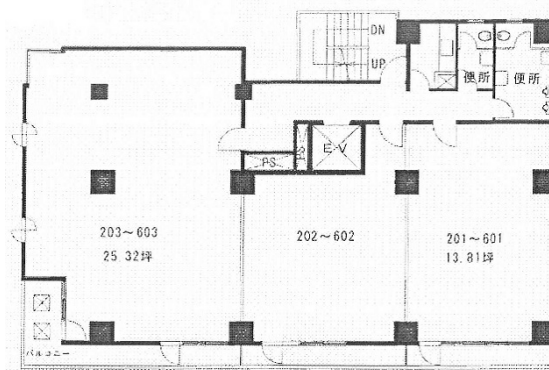

# 第20下川ビル 5階25.32坪

東京都大田区蒲田5-30-15

## 物件MAP

賃貸条件	
月額賃料	278,520円 (税別)
坪数	25.32坪
坪単価	11,000円 (税別)
共益費	50,640円
礼金	無し
敷金 (保証金)	8ヶ月
階数	5階 (503)
入居可能日	相談
ビル情報	
所在地	東京都大田区蒲田5-30-15
最寄り駅	JR京浜東北線 蒲田駅 徒歩3分 京急本線 京急蒲田駅 徒歩8分
エリア	その他東京
竣工	1984年8月
耐震	新耐震基準
階数	地上10階 地下1階
用途	事務所
構造	SRC造、一部S造
設備情報	
エレベーター	1基
空調	個別空調
OAフロア	その他
基準階天井高	
光ファイバー	有り
トイレ	男女別・室外
セキュリティ	無し
駐車場	無し