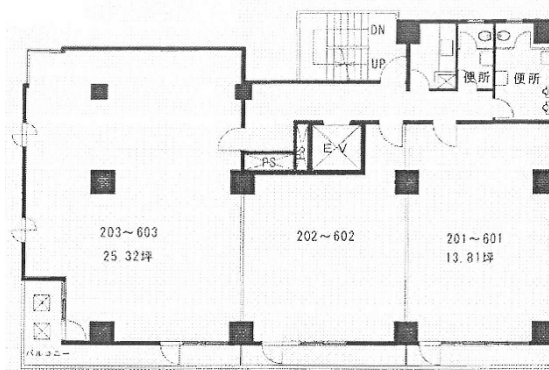

第20下川ビル 5階25.32坪

東京都大田区蒲田5-30-15

物件MAP

賃貸条件	
月額賃料	278,520円 (税別)
坪数	25.32坪
坪単価	11,000円 (税別)
共益費	50,640円
礼金	無し
敷金 (保証金)	8ヶ月
階数	5階 (503)
入居可能日	相談
ビル情報	
所在地	東京都大田区蒲田5-30-15
最寄り駅	JR京浜東北線 蒲田駅 徒歩3分 京急本線 京急蒲田駅 徒歩8分
エリア	その他東京
竣工	1984年8月
耐震	新耐震基準
階数	地上10階 地下1階
用途	事務所
構造	SRC造、一部S造
設備情報	
エレベーター	1基
空調	個別空調
OAフロア	その他
基準階天井高	
光ファイバー	有り
トイレ	男女別・室外
セキュリティ	無し
駐車場	無し

第20下川ビル 5階25.32坪 東京都大田区蒲田5-30-15

その他東京 (ビルID: 0037221) の賃貸オフィス

貸事務所・レンタルオフィス・オフィス移転ならQuickService

物件詳細はこちらから

 0120-55-2620

【受付時間】平日9:30~18:30