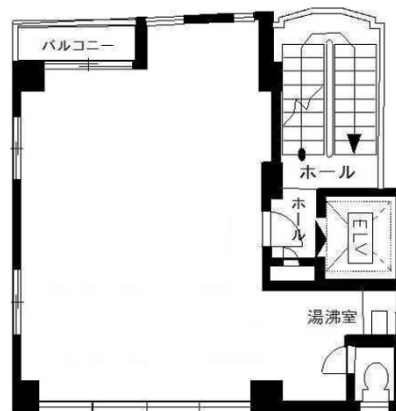

# 橋爪ビル 2階15.7坪

東京都中央区東日本橋2-18-4

## 物件MAP

賃貸条件	
月額賃料	164,065円 (税別)
坪数	15.7坪
坪単価	10,450円 (税別)
共益費	賃料に含む
礼金	1ヶ月
敷金 (保証金)	5ヶ月
階数	2階 (申込有)
入居可能日	即日

ビル情報	
所在地	東京都中央区東日本橋2-18-4
最寄り駅	都営浅草線 東日本橋駅 徒歩3分 JR総武本線 馬喰町駅 徒歩3分 都営新宿線 馬喰横山駅 徒歩4分
エリア	人形町・小伝馬町・馬喰町エリア
竣工	1988年1月
耐震	新耐震基準
階数	地上6階
用途	事務所
構造	RC造