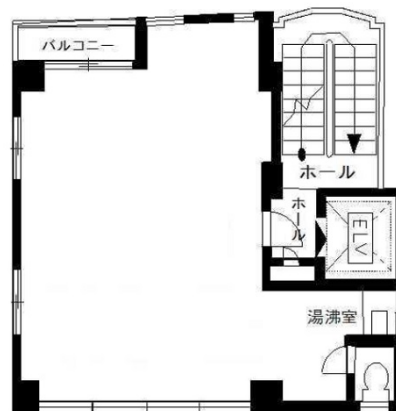

# 橋爪ビル 2階15.7坪

東京都中央区東日本橋2-18-4

## 物件MAP

賃貸条件	
月額賃料	164,065円 (税別)
坪数	15.7坪
坪単価	10,450円 (税別)
共益費	賃料に含む
礼金	1ヶ月
敷金 (保証金)	5ヶ月
階数	2階 (申込有)
入居可能日	即日

ビル情報	
所在地	東京都中央区東日本橋2-18-4
最寄り駅	都営浅草線 東日本橋駅 徒歩3分 JR総武本線 馬喰町駅 徒歩3分 都営新宿線 馬喰横山駅 徒歩4分
エリア	人形町・小伝馬町・馬喰町エリア
竣工	1988年1月
耐震	新耐震基準
階数	地上6階
用途	事務所
構造	RC造

設備情報	
エレベーター	1基
空調	個別空調
OAフロア	その他
基準階天井高	
光ファイバー	有り
トイレ	男女共用・室内
セキュリティ	無し
駐車場	無し

事務所移転の簡単検索サイト

Quick Service

クイックサービス

橋爪ビル 2階15.7坪 東京都中央区東日本橋2-18-4

人形町・小伝馬町・馬喰町エリア (ビルID: 0037173) の賃貸オフィス

貸事務所・レンタルオフィス・オフィス移転ならQuickService