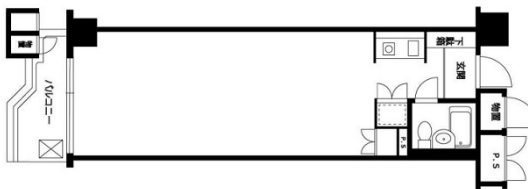

東急ドエルアルス天神ビル 7階9.5坪

福岡県福岡市中央区渡辺通5-23-2

物件MAP

賃貸条件	
月額賃料	90,000円（税別）
坪数	9.5坪
坪単価	9,474円（税別）
共益費	無し
礼金	無し
敷金（保証金）	3ヶ月
階数	7階（706）
入居可能日	即日

ビル情報	
所在地	福岡県福岡市中央区渡辺通5-23-2
最寄り駅	西鉄天神大牟田線 西鉄福岡（天神）駅 徒歩2分 福岡市営地下鉄七隈線 天神南駅 徒歩2分
エリア	天神・赤坂エリア
竣工	1983年2月
耐震	新耐震基準
階数	地上9階
用途	事務所
構造	SRC造

設備情報	
エレベーター	
空調	個別空調
OAフロア	タイルカーペット
基準階天井高	
光ファイバー	
トイレ	男女共用・室内
セキュリティ	無し
駐車場	