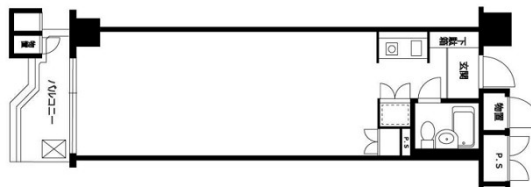

東急ドエルアルス天神ビル 7階9.5坪

福岡県福岡市中央区渡辺通5-23-2

物件MAP

賃貸条件	
月額賃料	90,000円（税別）
坪数	9.5坪
坪単価	9,474円（税別）
共益費	無し
礼金	無し
敷金（保証金）	3ヶ月
階数	7階（706）
入居可能日	即日

ビル情報	
所在地	福岡県福岡市中央区渡辺通5-23-2
最寄り駅	西鉄天神大牟田線 西鉄福岡（天神）駅 徒歩2分 福岡市営地下鉄七隈線 天神南駅 徒歩2分
エリア	天神・赤坂エリア
竣工	1983年2月
耐震	新耐震基準
階数	地上9階
用途	事務所
構造	SRC造

設備情報	
エレベーター	
空調	個別空調
OAフロア	タイルカーペット
基準階天井高	
光ファイバー	
トイレ	男女共用・室内
セキュリティ	無し
駐車場	

事務所移転の簡単検索サイト

Quick Service

クイックサービス

東急ドエルアルス天神ビル 7階9.5坪 福岡県福岡市中央区渡辺通5-23-2

天神・赤坂エリア（ビルID：0037158）の賃貸オフィス

貸事務所・レンタルオフィス・オフィス移転ならQuickService