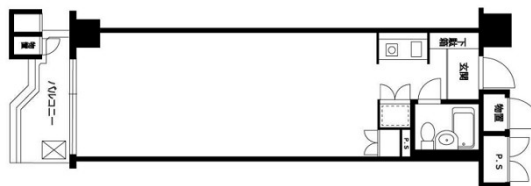

東急ドエルアルス天神ビル 6階11.47坪

福岡県福岡市中央区渡辺通5-23-2

物件MAP

賃貸条件	
月額賃料	90,000円（税別）
坪数	11.47坪
坪単価	7,847円（税別）
共益費	賃料に含む
礼金	無し
敷金（保証金）	4ヶ月
階数	6階（608）
入居可能日	2024年7月

ビル情報	
所在地	福岡県福岡市中央区渡辺通5-23-2
最寄り駅	西鉄天神大牟田線 西鉄福岡（天神）駅 徒歩2分 福岡市営地下鉄七隈線 天神南駅 徒歩2分
エリア	天神・赤坂エリア
竣工	1983年2月
耐震	新耐震基準
階数	地上9階
用途	事務所
構造	SRC造

設備情報	
エレベーター	
空調	個別空調
OAフロア	タイルカーペット
基準階天井高	
光ファイバー	
トイレ	男女共用・室内
セキュリティ	無し
駐車場	