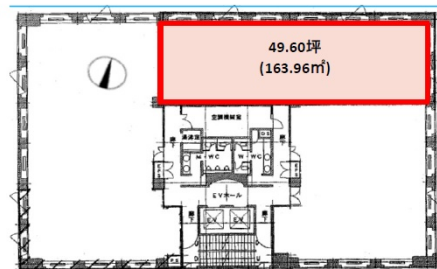

メットライフ札幌北三条ビル (旧 : NREG北三条) 8階49.6坪

北海道札幌市中央区北3条西3-1-25

物件MAP

賃貸条件	
月額賃料	相談
坪数	49.6坪
坪単価	相談
共益費	賃料に含む
礼金	無し
敷金 (保証金)	12ヶ月
階数	8階 (申込有)
入居可能日	即日

ビル情報	
所在地	北海道札幌市中央区北3条西3-1-25
最寄り駅	札幌市営地下鉄南北線 さっぽろ駅 徒歩3分 札幌市営地下鉄東豊線 さっぽろ駅 徒歩3分 JR函館本線 札幌駅 徒歩5分 JR札沼線 札幌駅 徒歩8分 JR千歳線 札幌駅 徒歩8分
エリア	札幌駅エリア
竣工	1988年3月
耐震	新耐震基準
階数	地上9階 地下1階
用途	事務所
構造	SRC造、一部S造

設備情報	
エレベーター	2基
空調	個別空調
OAフロア	OAフロア
基準階天井高	2,450mm
光ファイバー	有り
トイレ	男女別・室内
セキュリティ	有り
駐車場	有り