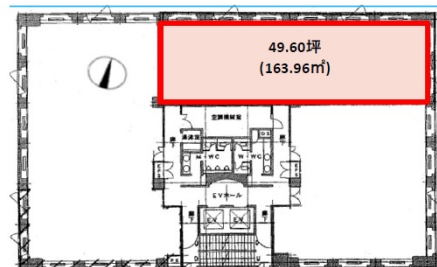

メットライフ札幌北三条ビル (旧 : NREG北三条) 8階49.6坪

北海道札幌市中央区北3条西3-1-25

物件MAP

賃貸条件	
月額賃料	相談
坪数	49.6坪
坪単価	相談
共益費	賃料に含む
礼金	無し
敷金 (保証金)	12ヶ月
階数	8階 (申込有)
入居可能日	即日

ビル情報	
所在地	北海道札幌市中央区北3条西3-1-25
最寄り駅	札幌市営地下鉄南北線 さっぽろ駅 徒歩3分 札幌市営地下鉄東豊線 さっぽろ駅 徒歩3分 JR函館本線 札幌駅 徒歩5分 JR札沼線 札幌駅 徒歩8分 JR千歳線 札幌駅 徒歩8分
エリア	札幌駅エリア
竣工	1988年3月
耐震	新耐震基準
階数	地上9階 地下1階
用途	事務所
構造	SRC造、一部S造

設備情報	
エレベーター	2基
空調	個別空調
OAフロア	OAフロア
基準階天井高	2,450mm
光ファイバー	有り
トイレ	男女別・室内
セキュリティ	有り
駐車場	有り

メットライフ札幌北三条ビル (旧 : NREG北三条) 8階49.6坪 北海道札幌市中央区北3条西3-1-25

札幌駅エリア (ビルID : 0037155) の賃貸オフィス

貸事務所・レンタルオフィス・オフィス移転ならQuickService