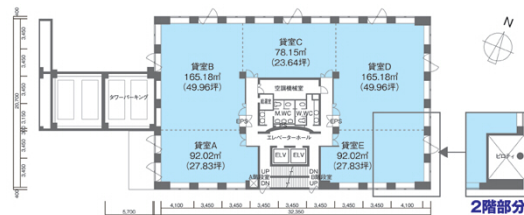

メットライフ札幌北三条ビル (旧 : NREG北三条) 1階94.24坪

北海道札幌市中央区北3条西3-1-25

物件MAP

賃貸条件	
坪数	94.24坪
階数	1階
入居可能日	
ビル情報	
所在地	北海道札幌市中央区北3条西3-1-25
最寄り駅	札幌市営地下鉄南北線 さっぽろ駅 徒歩3分 札幌市営地下鉄東豊線 さっぽろ駅 徒歩3分 JR函館本線 札幌駅 徒歩5分 JR札沼線 札幌駅 徒歩8分 JR千歳線 札幌駅 徒歩8分
エリア	札幌駅エリア
竣工	1988年3月
耐震	新耐震基準
階数	地上9階 地下1階
用途	店舗
構造	SRC造、一部S造
設備情報	
エレベーター	2基
空調	個別空調
OAフロア	OAフロア
基準階天井高	2,450mm
光ファイバー	有り
トイレ	男女別・室内
セキュリティ	有り
駐車場	有り