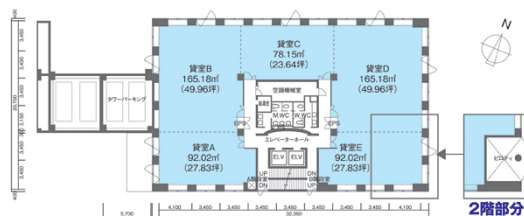

# メットライフ札幌北三条ビル (旧 : NREG北三条) 1階94.24坪

北海道札幌市中央区北3条西3-1-25

## 物件MAP

賃貸条件	
坪数	94.24坪
階数	1階
入居可能日	

ビル情報	
所在地	北海道札幌市中央区北3条西3-1-25
最寄り駅	札幌市営地下鉄南北線 さっぽろ駅 徒歩3分 札幌市営地下鉄東豊線 さっぽろ駅 徒歩3分 JR函館本線 札幌駅 徒歩5分 JR札沼線 札幌駅 徒歩8分 JR千歳線 札幌駅 徒歩8分

エリア	札幌駅エリア
竣工	1988年3月
耐震	新耐震基準
階数	地上9階 地下1階
用途	店舗
構造	SRC造、一部S造

設備情報	
エレベーター	2基
空調	個別空調
OAフロア	OAフロア
基準階天井高	2,450mm
光ファイバー	有り
トイレ	男女別・室内
セキュリティ	有り
駐車場	有り

事務所移転の簡単検索サイト

メットライフ札幌北三条ビル (旧 : NREG北三条) 1階94.24坪 北海道札幌市中央区北3条西3-1-25

札幌駅エリア (ビルID : 0037155) の賃貸オフィス

貸事務所・レンタルオフィス・オフィス移転ならQuickService