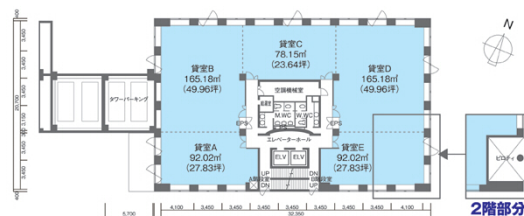

メットライフ札幌北三条ビル (旧 : NREG北三条) 8階24坪

北海道札幌市中央区北3条西3-1-25

物件MAP

賃貸条件	
坪数	24坪
階数	8階
入居可能日	
ビル情報	
所在地	北海道札幌市中央区北3条西3-1-25
最寄り駅	札幌市営地下鉄南北線 さっぽろ駅 徒歩3分 札幌市営地下鉄東豊線 さっぽろ駅 徒歩3分 JR函館本線 札幌駅 徒歩5分 JR札沼線 札幌駅 徒歩8分 JR千歳線 札幌駅 徒歩8分
エリア	札幌駅エリア
竣工	1988年3月
耐震	新耐震基準
階数	地上9階 地下1階
用途	事務所
構造	SRC造、一部S造
設備情報	
エレベーター	2基
空調	個別空調
OAフロア	OAフロア
基準階天井高	2,450mm
光ファイバー	有り
トイレ	男女別・室内
セキュリティ	有り
駐車場	有り