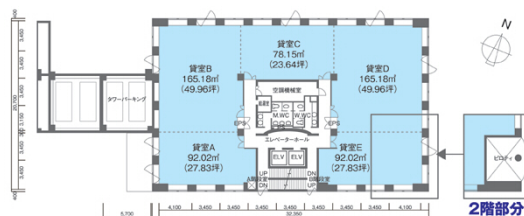

# メットライフ札幌北三条ビル (旧 : NREG北三条) 8階24坪

北海道札幌市中央区北3条西3-1-25

## 物件MAP

賃貸条件	
坪数	24坪
階数	8階
入居可能日	

ビル情報	
所在地	北海道札幌市中央区北3条西3-1-25
最寄り駅	札幌市営地下鉄南北線 さっぽろ駅 徒歩3分 札幌市営地下鉄東豊線 さっぽろ駅 徒歩3分 JR函館本線 札幌駅 徒歩5分 JR札沼線 札幌駅 徒歩8分 JR千歳線 札幌駅 徒歩8分

エリア	札幌駅エリア
竣工	1988年3月
耐震	新耐震基準
階数	地上9階 地下1階
用途	事務所
構造	SRC造、一部S造

設備情報	
エレベーター	2基
空調	個別空調
OAフロア	OAフロア
基準階天井高	2,450mm
光ファイバー	有り
トイレ	男女別・室内
セキュリティ	有り
駐車場	有り

事務所移転の簡単検索サイト

メットライフ札幌北三条ビル (旧 : NREG北三条) 8階24坪 北海道札幌市中央区北3条西3-1-25

札幌駅エリア (ビルID : 0037155) の賃貸オフィス

貸事務所・レンタルオフィス・オフィス移転ならQuickService