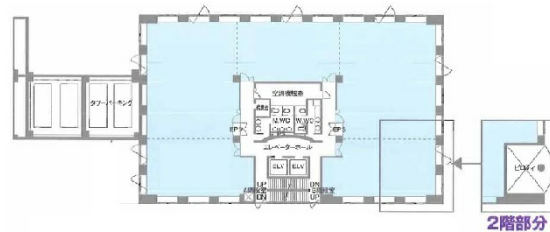

メットライフ札幌北三条ビル (旧 : NREG北三条) 2階78.14坪

北海道札幌市中央区北3条西3-1-25

物件MAP

賃貸条件	
坪数	78.14坪
階数	2階 (201)
入居可能日	

ビル情報	
所在地	北海道札幌市中央区北3条西3-1-25
最寄り駅	札幌市営地下鉄南北線 さっぽろ駅 徒歩3分 札幌市営地下鉄東豊線 さっぽろ駅 徒歩3分 JR函館本線 札幌駅 徒歩5分 JR札沼線 札幌駅 徒歩8分 JR千歳線 札幌駅 徒歩8分
エリア	札幌駅エリア
竣工	1988年3月
耐震	新耐震基準
階数	地上9階 地下1階
用途	事務所
構造	SRC造、一部S造

設備情報	
エレベーター	2基
空調	個別空調
OAフロア	OAフロア
基準階天井高	2,450mm
光ファイバー	有り
トイレ	男女別・室内
セキュリティ	有り
駐車場	有り