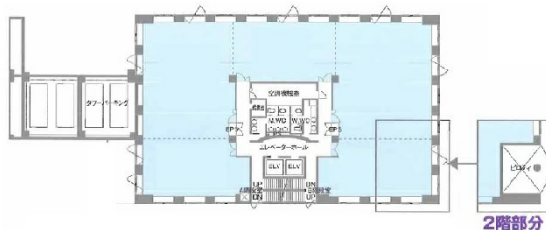

メットライフ札幌北三条ビル (旧 : NREG北三条) 2階78.14坪

北海道札幌市中央区北3条西3-1-25

物件MAP

賃貸条件	
坪数	78.14坪
階数	2階 (201)
入居可能日	

ビル情報	
所在地	北海道札幌市中央区北3条西3-1-25
最寄り駅	札幌市営地下鉄南北線 さっぽろ駅 徒歩3分 札幌市営地下鉄東豊線 さっぽろ駅 徒歩3分 JR函館本線 札幌駅 徒歩5分 JR札沼線 札幌駅 徒歩8分 JR千歳線 札幌駅 徒歩8分
エリア	札幌駅エリア
竣工	1988年3月
耐震	新耐震基準
階数	地上9階 地下1階
用途	事務所
構造	SRC造、一部S造

設備情報	
エレベーター	2基
空調	個別空調
OAフロア	OAフロア
基準階天井高	2,450mm
光ファイバー	有り
トイレ	男女別・室内
セキュリティ	有り
駐車場	有り

事務所移転の簡単検索サイト

Quick Service

クイックサービス

メットライフ札幌北三条ビル (旧 : NREG北三条) 2階78.14坪 北海道札幌市中央区北3条西3-1-25

札幌駅エリア (ビルID : 0037155) の賃貸オフィス