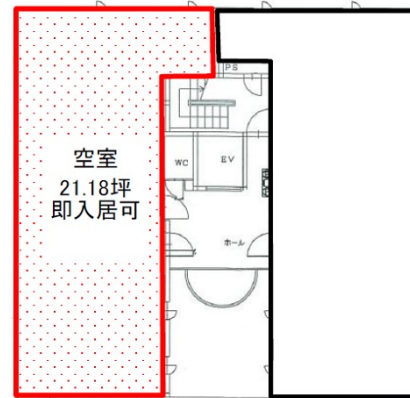

# メゾン・ブランシュビル 2階21.18坪

島根県松江市朝日町462-1

## 物件MAP

賃貸条件	
坪数	21.18坪
階数	2階
入居可能日	
ビル情報	
所在地	島根県松江市朝日町462-1
最寄り駅	JR山陰本線 松江駅 徒歩1分
エリア	島根
竣工	1989年4月
耐震	新耐震基準
階数	地上3階
用途	事務所/店舗
構造	SRC造
設備情報	
エレベーター	1基
空調	個別空調
OAフロア	Pタイル
基準階天井高	2,500mm
光ファイバー	有り
トイレ	男女共用・室外
セキュリティ	無し
駐車場	無し