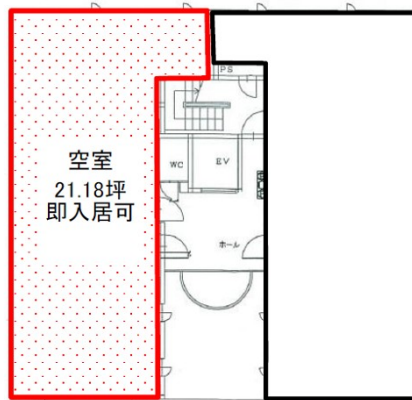

# メゾン・ブランシュビル 2階21.18坪

島根県松江市朝日町462-1

物件MAP

賃貸条件	
坪数	21.18坪
階数	2階
入居可能日	
ビル情報	
所在地	島根県松江市朝日町462-1
最寄り駅	JR山陰本線 松江駅 徒歩1分
エリア	島根
竣工	1989年4月
耐震	新耐震基準
階数	地上3階
用途	事務所/店舗
構造	SRC造
設備情報	
エレベーター	1基
空調	個別空調
OAフロア	Pタイル
基準階天井高	2,500mm
光ファイバー	有り
トイレ	男女共用・室外
セキュリティ	無し
駐車場	無し

事務所移転の簡単検索サイト

**Quick Service**

クイックサービス

メゾン・ブランシュビル 2階21.18坪 島根県松江市朝日町462-1

島根 (ビルID: 0037142) の賃貸オフィス

貸事務所・レンタルオフィス・オフィス移転なら**QuickService**

物件詳細はこちらから

**0120-55-2620**