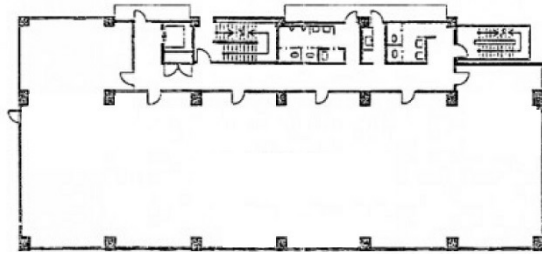

なかよしビル 2階17.39坪

広島県広島市西区観音町9-5

物件MAP

| 賃貸条件 | |
|--------|--|
| 坪数 | 17.39坪 |
| 階数 | 2階 |
| 入居可能日 | |
| ビル情報 | |
| 所在地 | 広島県広島市西区観音町9-5 |
| 最寄り駅 | 広電2系統(宮島線) 西観音町駅 徒歩4分 広電3系統(己斐線) 西観音町駅 徒歩4分 |
| エリア | 広島市西区エリア |
| 竣工 | 1984年12月 |
| 耐震 | 新耐震基準 |
| 階数 | 地上4階 |
| 用途 | 事務所 |
| 構造 | RC造 |
| 設備情報 | |
| エレベーター | 1基 |
| 空調 | 個別空調 |
| OAフロア | OAフロア |
| 基準階天井高 | 2,500mm |
| 光ファイバー | 有り |
| トイレ | 男女別・室外 |
| セキュリティ | 有り |
| 駐車場 | 有り |