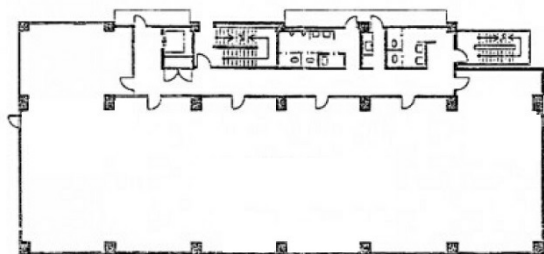

# なかよしビル 2階28.68坪

広島県広島市西区観音町9-5

物件MAP

賃貸条件	
坪数	28.68坪
階数	2階 (①)
入居可能日	
ビル情報	
所在地	広島県広島市西区観音町9-5
最寄り駅	広電2系統(宮島線) 西観音町駅 徒歩4分 広電3系統(己斐線) 西観音町駅 徒歩4分
エリア	広島市西区エリア
竣工	1984年12月
耐震	新耐震基準
階数	地上4階
用途	事務所
構造	RC造
設備情報	
エレベーター	1基
空調	個別空調
OAフロア	OAフロア
基準階天井高	2,500mm
光ファイバー	有り
トイレ	男女別・室外
セキュリティ	有り
駐車場	有り