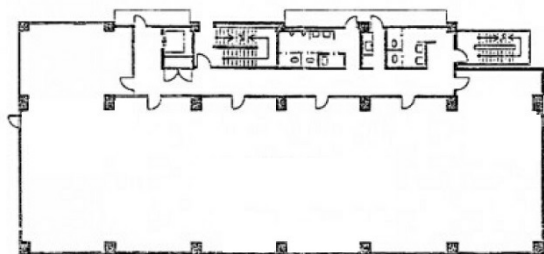

なかよしビル 2階46.07坪

広島県広島市西区観音町9-5

物件MAP

賃貸条件	
坪数	46.07坪
階数	2階 (①②)
入居可能日	
ビル情報	
所在地	広島県広島市西区観音町9-5
最寄り駅	広電2系統(宮島線) 西観音町駅 徒歩4分 広電3系統(己斐線) 西観音町駅 徒歩4分
エリア	広島市西区エリア
竣工	1984年12月
耐震	新耐震基準
階数	地上4階
用途	事務所
構造	RC造
設備情報	
エレベーター	1基
空調	個別空調
OAフロア	OAフロア
基準階天井高	2,500mm
光ファイバー	有り
トイレ	男女別・室外
セキュリティ	有り
駐車場	有り