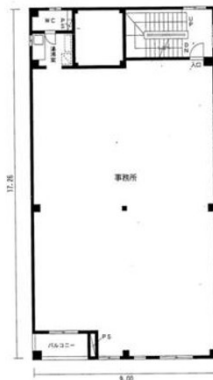

# ST TOHATA BLDG 2階40.68坪

愛知県名古屋市昭和区東畑町1-56-3

## 物件MAP

賃貸条件	
坪数	40.68坪
階数	2階
入居可能日	
ビル情報	
所在地	愛知県名古屋市昭和区東畑町1-56-3
最寄り駅	名古屋市営地下鉄鶴舞線 御器所駅 徒歩4分 名古屋市営地下鉄桜通線 御器所駅 徒歩4分 名古屋市営地下鉄鶴舞線 荒畑駅 徒歩4分
エリア	昭和区エリア
竣工	2004年9月
耐震	新耐震基準
階数	地上3階
用途	事務所/店舗
構造	S造
設備情報	
エレベーター	
空調	個別空調
OAフロア	その他
基準階天井高	
光ファイバー	有り
トイレ	男女共用・室内
セキュリティ	有り
駐車場	有り