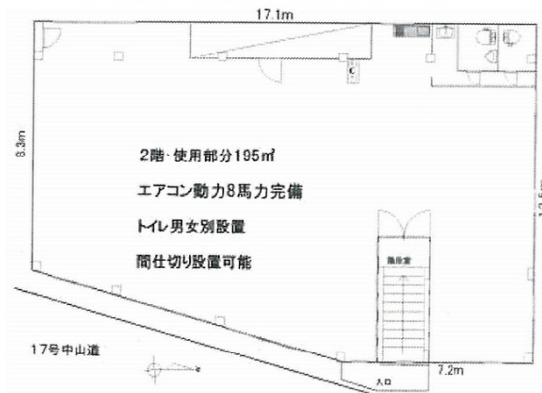

Sビル大成 2階59坪

埼玉県さいたま市北区大成町4-203-2

物件MAP

賃貸条件	
坪数	59坪
階数	2階
入居可能日	
ビル情報	
所在地	埼玉県さいたま市北区大成町4-203-2
最寄り駅	埼玉新都市交通伊奈線 鉄道博物館駅 徒歩4分
エリア	その他埼玉
竣工	1986年6月
耐震	新耐震基準
階数	地上3階
用途	事務所/店舗
構造	S造
設備情報	
エレベーター	
空調	個別空調
OAフロア	その他
基準階天井高	
光ファイバー	有り
トイレ	男女別・室内
セキュリティ	無し
駐車場	有り