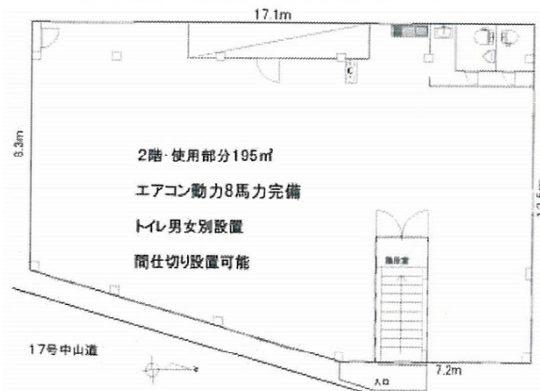

Sビル大成 2階59坪

埼玉県さいたま市北区大成町4-203-2

物件MAP

賃貸条件	
坪数	59坪
階数	2階
入居可能日	
ビル情報	
所在地	埼玉県さいたま市北区大成町4-203-2
最寄り駅	埼玉新都市交通伊奈線 鉄道博物館駅 徒歩4分
エリア	その他埼玉
竣工	1986年6月
耐震	新耐震基準
階数	地上3階
用途	事務所/店舗
構造	S造
設備情報	
エレベーター	
空調	個別空調
OAフロア	その他
基準階天井高	
光ファイバー	有り
トイレ	男女別・室内
セキュリティ	無し
駐車場	有り

事務所移転の簡単検索サイト **Sビル大成 2階59坪** 埼玉県さいたま市北区大成町4-203-2

その他埼玉 (ビルID: 0037096) の賃貸オフィス

貸事務所・レンタルオフィス・オフィス移転なら**QuickService**

物件詳細はこちらから

 **0120-55-2620**

【受付時間】平日9:30~18:30