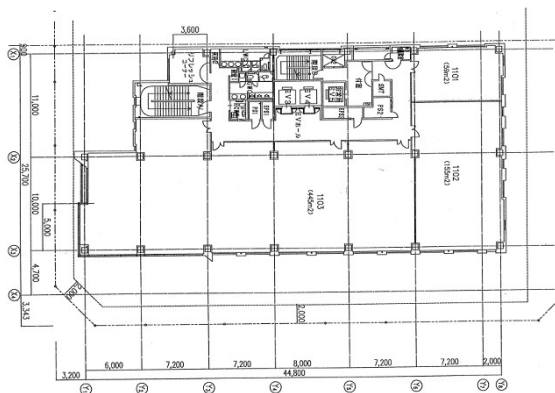

大手町平和ビル 11階47.14坪

広島県広島市中区大手町4-1-1

物件MAP

賃貸条件	
坪数	47.14坪
階数	11階 (1102)
入居可能日	
ビル情報	
所在地	広島県広島市中区大手町4-1-1
最寄り駅	広電7系統(都心線) 市役所前駅 徒歩1分 広電1系統(宇品線) 市役所前駅 徒歩1分 広電3系統(己斐線) 市役所前駅 徒歩1分 広電7系統(都心線) 中電前駅 徒歩4分 広電7系統(都心線) 鷹野橋駅 徒歩6分
エリア	広島市中区エリア
竣工	2004年6月
耐震	新耐震基準
階数	地上11階 地下2階
用途	事務所
構造	S造、一部SRC造
設備情報	
エレベーター	3基
空調	個別空調
OAフロア	OAフロア
基準階天井高	2,600mm
光ファイバー	有り
トイレ	男女別・室外
セキュリティ	有り
駐車場	有り