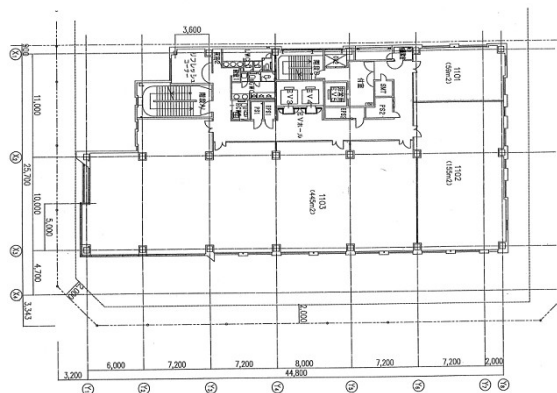

大手町平和ビル 11階47.14坪

広島県広島市中区大手町4-1-1

物件MAP

賃貸条件	
坪数	47.14坪
階数	11階 (1102)
入居可能日	
ビル情報	
所在地	広島県広島市中区大手町4-1-1
最寄り駅	広電7系統(都心線) 市役所前駅 徒歩1分 広電1系統(宇品線) 市役所前駅 徒歩1分 広電3系統(己斐線) 市役所前駅 徒歩1分 広電7系統(都心線) 中電前駅 徒歩4分 広電7系統(都心線) 鷹野橋駅 徒歩6分
エリア	広島市中区エリア
竣工	2004年6月
耐震	新耐震基準
階数	地上11階 地下2階
用途	事務所
構造	S造、一部SRC造
設備情報	
エレベーター	3基
空調	個別空調
OAフロア	OAフロア
基準階天井高	2,600mm
光ファイバー	有り
トイレ	男女別・室外
セキュリティ	有り
駐車場	有り