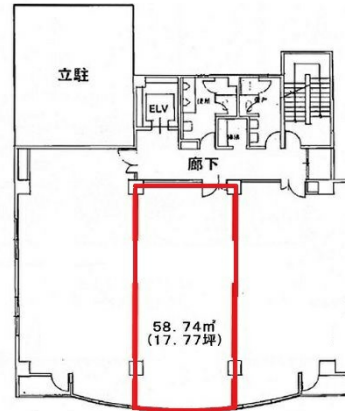

CDK観音ビル 3階17.77坪

広島県広島市西区観音本町1-22-25

物件MAP

賃貸条件	
坪数	17.77坪
階数	3階
入居可能日	

ビル情報	
所在地	広島県広島市西区観音本町1-22-25
最寄り駅	広電3系統(己斐線) 西観音町駅 徒歩12分 広電2系統(宮島線) 西観音町駅 徒歩12分 広電3系統(己斐線) 天満町駅 徒歩13分 広電3系統(己斐線) 観音町駅 徒歩14分 広電3系統(己斐線) 福島町駅 徒歩15分
エリア	広島市西区エリア
竣工	1991年7月
耐震	新耐震基準
階数	地上6階
用途	事務所
構造	RC造

設備情報	
エレベーター	1基
空調	個別空調
OAフロア	Pタイル
基準階天井高	2,480mm
光ファイバー	有り
トイレ	男女別・室外
セキュリティ	有り
駐車場	有り