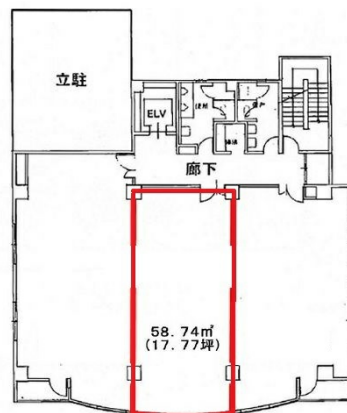

CDK観音ビル 3階17.77坪

広島県広島市西区観音本町1-22-25

物件MAP

賃貸条件	
坪数	17.77坪
階数	3階
入居可能日	

ビル情報	
所在地	広島県広島市西区観音本町1-22-25
最寄り駅	広電3系統(己斐線) 西観音町駅 徒歩12分 広電2系統(宮島線) 西観音町駅 徒歩12分 広電3系統(己斐線) 天満町駅 徒歩13分 広電3系統(己斐線) 観音町駅 徒歩14分 広電3系統(己斐線) 福島町駅 徒歩15分
エリア	広島市西区エリア
竣工	1991年7月
耐震	新耐震基準
階数	地上6階
用途	事務所
構造	RC造

設備情報	
エレベーター	1基
空調	個別空調
OAフロア	Pタイル
基準階天井高	2,480mm
光ファイバー	有り
トイレ	男女別・室外
セキュリティ	有り
駐車場	有り

事務所移転の簡単検索サイト

Quick Service

クイックサービス

CDK観音ビル 3階17.77坪 広島県広島市西区観音本町1-22-25

広島市西区エリア (ビルID: 0037080) の賃貸オフィス

貸事務所・レンタルオフィス・オフィス移転ならQuickService