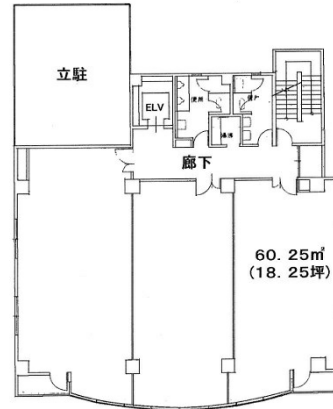

CDK観音ビル 6階18.25坪

広島県広島市西区観音本町1-22-25

物件MAP

賃貸条件	
坪数	18.25坪
階数	6階
入居可能日	

ビル情報	
所在地	広島県広島市西区観音本町1-22-25
最寄り駅	広電3系統(己斐線) 西観音町駅 徒歩12分 広電2系統(宮島線) 西観音町駅 徒歩12分 広電3系統(己斐線) 天満町駅 徒歩13分 広電3系統(己斐線) 観音町駅 徒歩14分 広電3系統(己斐線) 福島町駅 徒歩15分
エリア	広島市西区エリア
竣工	1991年7月
耐震	新耐震基準
階数	地上6階
用途	事務所
構造	RC造

設備情報	
エレベーター	1基
空調	個別空調
OAフロア	Pタイル
基準階天井高	2,480mm
光ファイバー	有り
トイレ	男女別・室外
セキュリティ	有り
駐車場	有り