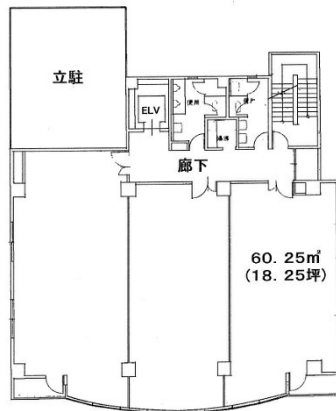

# CDK観音ビル 6階18.25坪

広島県広島市西区観音本町1-22-25

## 物件MAP

| 賃貸条件  |        |
|-------|--------|
| 坪数    | 18.25坪 |
| 階数    | 6階     |
| 入居可能日 |        |

| ビル情報 |   |
|------|---|
| 所在地  | 広島県広島市西区観音本町1-22-25   |
| 最寄り駅 | 広電3系統(己斐線) 西観音町駅 徒歩12分<br>広電2系統(宮島線) 西観音町駅 徒歩12分<br>広電3系統(己斐線) 天満町駅 徒歩13分<br>広電3系統(己斐線) 観音町駅 徒歩14分<br>広電3系統(己斐線) 福島町駅 徒歩15分 |
| エリア  | 広島市西区エリア  |
| 竣工   | 1991年7月   |
| 耐震   | 新耐震基準   |
| 階数   | 地上6階  |
| 用途   | 事務所   |
| 構造   | RC造   |

| 設備情報   |         |
|--------|---------|
| エレベーター | 1基      |
| 空調     | 個別空調    |
| OAフロア  | Pタイル    |
| 基準階天井高 | 2,480mm |
| 光ファイバー | 有り      |
| トイレ    | 男女別・室外  |
| セキュリティ | 有り      |
| 駐車場    | 有り      |