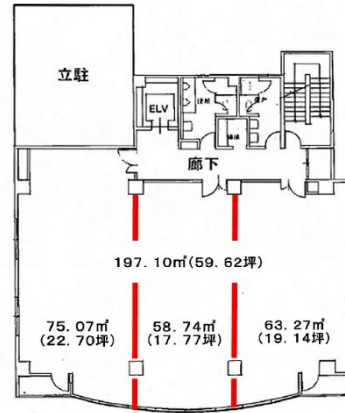

CDK観音ビル 5階19.14坪

広島県広島市西区観音本町1-22-25

物件MAP

賃貸条件	
坪数	19.14坪
階数	5階
入居可能日	

ビル情報	
所在地	広島県広島市西区観音本町1-22-25
最寄り駅	広電3系統(己斐線) 西観音町駅 徒歩12分 広電2系統(宮島線) 西観音町駅 徒歩12分 広電3系統(己斐線) 天満町駅 徒歩13分 広電3系統(己斐線) 観音町駅 徒歩14分 広電3系統(己斐線) 福島町駅 徒歩15分
エリア	広島市西区エリア
竣工	1991年7月
耐震	新耐震基準
階数	地上6階
用途	事務所
構造	RC造

設備情報	
エレベーター	1基
空調	個別空調
OAフロア	Pタイル
基準階天井高	2,480mm
光ファイバー	有り
トイレ	男女別・室外
セキュリティ	有り
駐車場	有り