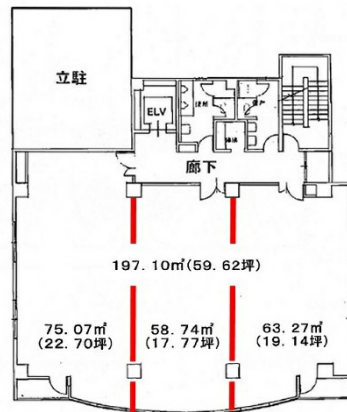

CDK観音ビル 5階19.14坪

広島県広島市西区観音本町1-22-25

物件MAP

賃貸条件	
坪数	19.14坪
階数	5階
入居可能日	

ビル情報	
所在地	広島県広島市西区観音本町1-22-25
最寄り駅	広電3系統(己斐線) 西観音町駅 徒歩12分 広電2系統(宮島線) 西観音町駅 徒歩12分 広電3系統(己斐線) 天満町駅 徒歩13分 広電3系統(己斐線) 観音町駅 徒歩14分 広電3系統(己斐線) 福島町駅 徒歩15分
エリア	広島市西区エリア
竣工	1991年7月
耐震	新耐震基準
階数	地上6階
用途	事務所
構造	RC造

設備情報	
エレベーター	1基
空調	個別空調
OAフロア	Pタイル
基準階天井高	2,480mm
光ファイバー	有り
トイレ	男女別・室外
セキュリティ	有り
駐車場	有り

事務所移転の簡単検索サイト

Quick Service

クイックサービス

CDK観音ビル 5階19.14坪 広島県広島市西区観音本町1-22-25

広島市西区エリア (ビルID: 0037080) の賃貸オフィス

貸事務所・レンタルオフィス・オフィス移転なら**QuickService**