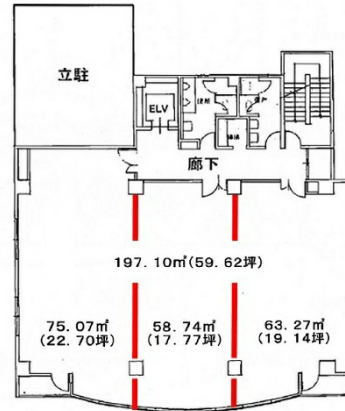

CDK観音ビル 5階22.7坪

広島県広島市西区観音本町1-22-25

物件MAP

賃貸条件	
坪数	22.7坪
階数	5階
入居可能日	

ビル情報	
所在地	広島県広島市西区観音本町1-22-25
最寄り駅	広電3系統(己斐線) 西観音町駅 徒歩12分 広電2系統(宮島線) 西観音町駅 徒歩12分 広電3系統(己斐線) 天満町駅 徒歩13分 広電3系統(己斐線) 観音町駅 徒歩14分 広電3系統(己斐線) 福島町駅 徒歩15分
エリア	広島市西区エリア
竣工	1991年7月
耐震	新耐震基準
階数	地上6階
用途	事務所
構造	RC造

設備情報	
エレベーター	1基
空調	個別空調
OAフロア	Pタイル
基準階天井高	2,480mm
光ファイバー	有り
トイレ	男女別・室外
セキュリティ	有り
駐車場	有り