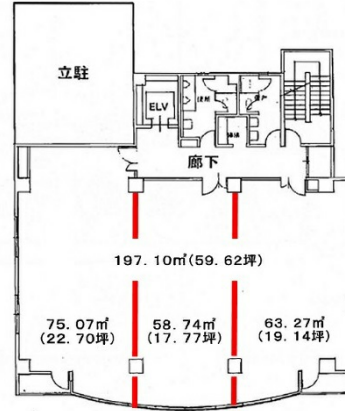

CDK観音ビル 5階22.7坪

広島県広島市西区観音本町1-22-25

物件MAP

賃貸条件	
坪数	22.7坪
階数	5階
入居可能日	

ビル情報	
所在地	広島県広島市西区観音本町1-22-25
最寄り駅	広電3系統(己斐線) 西観音町駅 徒歩12分 広電2系統(宮島線) 西観音町駅 徒歩12分 広電3系統(己斐線) 天満町駅 徒歩13分 広電3系統(己斐線) 観音町駅 徒歩14分 広電3系統(己斐線) 福島町駅 徒歩15分
エリア	広島市西区エリア
竣工	1991年7月
耐震	新耐震基準
階数	地上6階
用途	事務所
構造	RC造

設備情報	
エレベーター	1基
空調	個別空調
OAフロア	Pタイル
基準階天井高	2,480mm
光ファイバー	有り
トイレ	男女別・室外
セキュリティ	有り
駐車場	有り

事務所移転の簡単検索サイト

Quick Service

クイックサービス

CDK観音ビル 5階22.7坪 広島県広島市西区観音本町1-22-25

広島市西区エリア (ビルID: 0037080) の賃貸オフィス

貸事務所・レンタルオフィス・オフィス移転なら**QuickService**