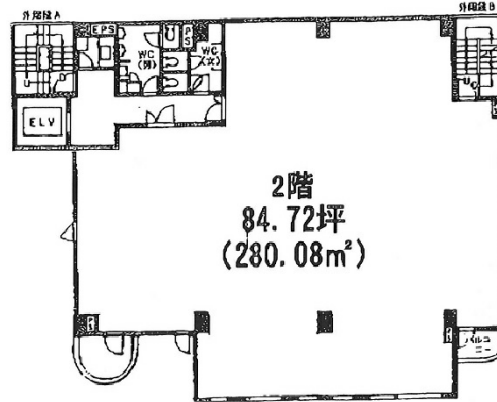

## 物件MAP

賃貸条件	
月額賃料	相談
坪数	84.72坪
坪単価	相談
共益費	賃料に含む
礼金	無し
敷金 (保証金)	10ヶ月
階数	2階
入居可能日	即日

ビル情報	
所在地	東京都墨田区太平2-8-11
最寄り駅	JR総武本線 錦糸町駅 徒歩5分 JR中央・総武線 錦糸町駅 徒歩5分 東京メトロ半蔵門線 錦糸町駅 徒歩5分
エリア	その他東京
竣工	1987年8月
耐震	新耐震基準
階数	地上8階
用途	事務所
構造	SRC造